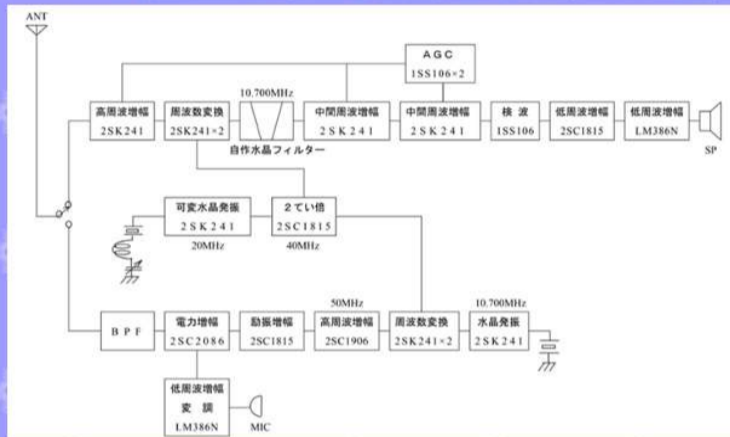

2023年カレンダー

木製ケースの6m QRP AM トランシーバー(JR8DAG-6AM2020W)

ハムフェア2019
アマチュア無線フェスティバル
自作品コンテスト入賞作品

ハムフェア2019自作品コンテストには、規定部門に25作品、自由部門に8作品の応募がありました。第一次審査（書類審査）に合格した作品の中から、第二次審査（測定協力：日本アマチュア無線機器工業会（JAIA）技術委員会）をおこなった結果、次のとおり各部門の受賞が決まりました。

優秀賞第三席
木製ケースの6m QRP
AMトランシーバー
(JR8DAG-
6AM2020W)
JR8DAG 菅野 正人さん

【主な特徴】

- ケースに木材を使用した暖かみのある質感のデザイン
- 大きさ200mm×70mm×150mm。交換が容易な電源を内蔵。重さは電池込みで約1,040g
- 周波数可変トランシーブトランシーバーで、50.480~50.650MHzを運用可能
- 快適な6m QRP AM運用が可能な性能を確保しつつ、安定性を重視した回路設計、メンテナンスしやすい構造を採用
- 受信部はIF (10.7MHz) に6素子のラダー型水晶フィルターを使ったシングルスーパーヘテロダイン方式
- 送信部は終段に2SC2086を使い出力200mW。変調方式は終段コレクター変調
- 周波数構成の検討やコイルの使い方を工夫し、必要なスプリアス特性を確保。

AM&QRP JR8DAG **JR8DAG/QRP**

<http://jr8dag.la.cocacn.jp/>

Hokkaido Japan Zone25
AJA#010102 GL: QN03QD

2023年(令和05年)/01月

日	月	火	水	木	金	土
1	2	3	4	5	6	7
8	9	10	11	12	13	14
15	16	17	18	19	20	21
22	23	24	25	26	27	28
29	30	31				

2023年(令和05年)/02月

日	月	火	水	木	金	土
			1	2	3	4
5	6	7	8	9	10	11
12	13	14	15	16	17	18
19	20	21	22	23	24	25
26	27	28				

2023年(令和05年)/03月

日	月	火	水	木	金	土
			1	2	3	4
5	6	7	8	9	10	11
12	13	14	15	16	17	18
19	20	21	22	23	24	25
26	27	28	29	30	31	

2023年(令和05年)/04月

日	月	火	水	木	金	土
						1
2	3	4	5	6	7	8
9	10	11	12	13	14	15
16	17	18	19	20	21	22
23	24	25	26	27	28	29
30						

2023年(令和05年)/05月

日	月	火	水	木	金	土
	1	2	3	4	5	6
7	8	9	10	11	12	13
14	15	16	17	18	19	20
21	22	23	24	25	26	27
28	29	30	31			

2023年(令和05年)/06月

日	月	火	水	木	金	土
				1	2	3
4	5	6	7	8	9	10
11	12	13	14	15	16	17
18	19	20	21	22	23	24
25	26	27	28	29	30	

2023年(令和05年)/07月

日	月	火	水	木	金	土
						1
2	3	4	5	6	7	8
9	10	11	12	13	14	15
16	17	18	19	20	21	22
23	24	25	26	27	28	29
30	31					

2023年(令和05年)/08月

日	月	火	水	木	金	土
		1	2	3	4	5
6	7	8	9	10	11	12
13	14	15	16	17	18	19
20	21	22	23	24	25	26
27	28	29	30	31		

2023年(令和05年)/09月

日	月	火	水	木	金	土
					1	2
3	4	5	6	7	8	9
10	11	12	13	14	15	16
17	18	19	20	21	22	23
24	25	26	27	28	29	30

2023年(令和05年)/10月

日	月	火	水	木	金	土
1	2	3	4	5	6	7
8	9	10	11	12	13	14
15	16	17	18	19	20	21
22	23	24	25	26	27	28
29	30	31				

2023年(令和05年)/11月

日	月	火	水	木	金	土
			1	2	3	4
5	6	7	8	9	10	11
12	13	14	15	16	17	18
19	20	21	22	23	24	25
26	27	28	29	30		

2023年(令和05年)/12月

日	月	火	水	木	金	土
					1	2
3	4	5	6	7	8	9
10	11	12	13	14	15	16
17	18	19	20	21	22	23
24	25	26	27	28	29	30
31