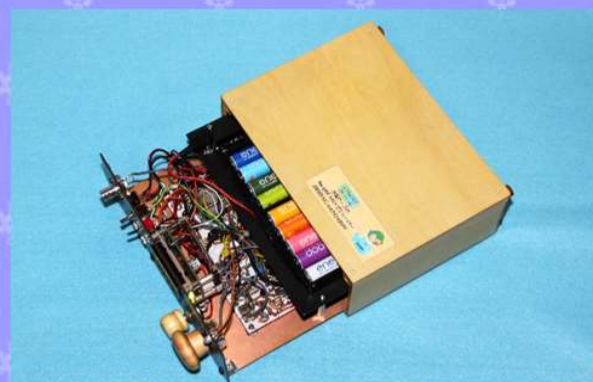

2023年カレンダー

木製ケースの6m QRP AM トランシーバー(JR8DAG-6AM2020W)

ハムフェア2019
アマチュア無線フェスティバル
自作品コンテスト入賞作品

ハムフェア2019自作品コンテストには、規定部門に25作品、自由部門に8作品の応募がありました。第一次審査（書類審査）に合格した作品の中から、第二次審査（測定協力：日本アマチュア無線機器工業会（JAIA）技術委員会）をおこなった結果、次のとおり各部門の受賞が決まりました。

優秀賞第三席
木製ケースの6m QRP
AMトランシーバー
(JR8DAG-
6AM2020W)
JR8DAG 菅野 正人さん

【主な特徴】

- ケースに木材を使用した暖かみのある質感のデザイン
- 大きさ200mm×70mm×150mm。交換が容易な電源を内蔵。重さは電池込みで約1,040g
- 周波数可変トランシーブトランシーバーで、50.480~50.650MHzを運用可能
- 快適な6m QRP AM運用が可能な性能を確保しつつ、安定性を重視した回路設計、メンテナンスしやすい構造を採用
- 受信部はIF (10.7MHz) に6素子のラダー型水晶フィルターを使ったシングルスーパーヘテロダイン方式
- 送信部は終段に2SC2086を使い出力200mW。変調方式は終段コレクター変調
- 周波数構成の検討やコイルの使い方を工夫し、必要なスプリアス特性を確保。

AM&QRP JR8DAG **JR8DAG/QRP**

<http://jr8dag.la.cocacn.jp/>

Hokkaido Japan Zone25
AJA#010102 GL: QN03QD

2023年(令和05年)/01月

日	月	火	水	木	金	土
1	2	3	4	5	6	7
8	9	10	11	12	13	14
15	16	17	18	19	20	21
22	23	24	25	26	27	28
29	30	31				

2023年(令和05年)/02月

日	月	火	水	木	金	土
			1	2	3	4
5	6	7	8	9	10	11
12	13	14	15	16	17	18
19	20	21	22	23	24	25
26	27	28				

2023年(令和05年)/03月

日	月	火	水	木	金	土
			1	2	3	4
5	6	7	8	9	10	11
12	13	14	15	16	17	18
19	20	21	22	23	24	25
26	27	28	29	30	31	

2023年(令和05年)/04月

日	月	火	水	木	金	土
						1
2	3	4	5	6	7	8
9	10	11	12	13	14	15
16	17	18	19	20	21	22
23	24	25	26	27	28	29
30						

2023年(令和05年)/05月

日	月	火	水	木	金	土
	1	2	3	4	5	6
7	8	9	10	11	12	13
14	15	16	17	18	19	20
21	22	23	24	25	26	27
28	29	30	31			

2023年(令和05年)/06月

日	月	火	水	木	金	土
				1	2	3
4	5	6	7	8	9	10
11	12	13	14	15	16	17
18	19	20	21	22	23	24
25	26	27	28	29	30	

2023年(令和05年)/07月

日	月	火	水	木	金	土
						1
2	3	4	5	6	7	8
9	10	11	12	13	14	15
16	17	18	19	20	21	22
23	24	25	26	27	28	29
30	31					

2023年(令和05年)/08月

日	月	火	水	木	金	土
		1	2	3	4	5
6	7	8	9	10	11	12
13	14	15	16	17	18	19
20	21	22	23	24	25	26
27	28	29	30	31		

2023年(令和05年)/09月

日	月	火	水	木	金	土
					1	2
3	4	5	6	7	8	9
10	11	12	13	14	15	16
17	18	19	20	21	22	23
24	25	26	27	28	29	30

2023年(令和05年)/10月

日	月	火	水	木	金	土
1	2	3	4	5	6	7
8	9	10	11	12	13	14
15	16	17	18	19	20	21
22	23	24	25	26	27	28
29	30	31				

2023年(令和05年)/11月

日	月	火	水	木	金	土
			1	2	3	4
5	6	7	8	9	10	11
12	13	14	15	16	17	18
19	20	21	22	23	24	25
26	27	28	29	30		

2023年(令和05年)/12月

日	月	火	水	木	金	土
					1	2
3	4	5	6	7	8	9
10	11	12	13	14	15	16
17	18	19	20	21	22	23
24	25	26	27	28	29	30
31