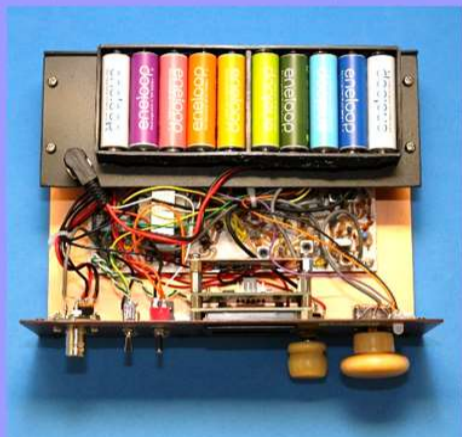

2023年カレンダー

木製ケースの6m QRP AM トランシーバー(JR8DAG-6AM2020W)

ハムフェア2019
アマチュア無線フェスティバル
自作品コンテスト入賞作品

ハムフェア2019自作品コンテストには、規定部門に25作品、自由部門に8作品の応募がありました。第一次審査（書類審査）に合格した作品の中から、第二次審査（測定協力：日本アマチュア無線機器工業会（JAIA）技術委員会）をおこなった結果、次のとおり各部門の受賞が決まりました。

優秀賞第三席
木製ケースの6m QRP
AMトランシーバー
(JR8DAG-
6AM2020W)
JR8DAG 菅野 正人さん

【主な特徴】

- ケースに木材を使用した暖かみのある質感のデザイン
- 大きさ200mm×70mm×150mm。交換が容易な電源を内蔵。重さは電池込みで約1,040g
- 周波数可変トランシーブトランシーバーで、50.480~50.650MHzを運用可能
- 快適な6m QRP AM運用が可能な性能を確保しつつ、安定性を重視した回路設計、メンテナンスしやすい構造を採用
- 受信部はIF (10.7MHz) に6素子のラダー型水晶フィルターを使ったシングルスーパーヘテロダイン方式
- 送信部は終段に2SC2086を使い出力200mW。変調方式は終段コレクター変調
- 周波数構成の検討やコイルの使い方を工夫し、必要なスプリアス特性を確保。

AM&QRP JR8DAG **JR8DAG/QRP**

<http://jr8dag.la.cocacn.jp/>

Hokkaido Japan Zone25
AJA#010102 GL: QN03QD

2023年(令和05年)/01月

日	月	火	水	木	金	土
1	2	3	4	5	6	7
8	9	10	11	12	13	14
15	16	17	18	19	20	21
22	23	24	25	26	27	28
29	30	31				

2023年(令和05年)/02月

日	月	火	水	木	金	土
			1	2	3	4
5	6	7	8	9	10	11
12	13	14	15	16	17	18
19	20	21	22	23	24	25
26	27	28				

2023年(令和05年)/03月

日	月	火	水	木	金	土
			1	2	3	4
5	6	7	8	9	10	11
12	13	14	15	16	17	18
19	20	21	22	23	24	25
26	27	28	29	30	31	

2023年(令和05年)/04月

日	月	火	水	木	金	土
						1
2	3	4	5	6	7	8
9	10	11	12	13	14	15
16	17	18	19	20	21	22
23	24	25	26	27	28	29
30						

2023年(令和05年)/05月

日	月	火	水	木	金	土
	1	2	3	4	5	6
7	8	9	10	11	12	13
14	15	16	17	18	19	20
21	22	23	24	25	26	27
28	29	30	31			

2023年(令和05年)/06月

日	月	火	水	木	金	土
				1	2	3
4	5	6	7	8	9	10
11	12	13	14	15	16	17
18	19	20	21	22	23	24
25	26	27	28	29	30	

2023年(令和05年)/07月

日	月	火	水	木	金	土
						1
2	3	4	5	6	7	8
9	10	11	12	13	14	15
16	17	18	19	20	21	22
23	24	25	26	27	28	29
30	31					

2023年(令和05年)/08月

日	月	火	水	木	金	土
		1	2	3	4	5
6	7	8	9	10	11	12
13	14	15	16	17	18	19
20	21	22	23	24	25	26
27	28	29	30	31		

2023年(令和05年)/09月

日	月	火	水	木	金	土
					1	2
3	4	5	6	7	8	9
10	11	12	13	14	15	16
17	18	19	20	21	22	23
24	25	26	27	28	29	30

2023年(令和05年)/10月

日	月	火	水	木	金	土
1	2	3	4	5	6	7
8	9	10	11	12	13	14
15	16	17	18	19	20	21
22	23	24	25	26	27	28
29	30	31				

2023年(令和05年)/11月

日	月	火	水	木	金	土
			1	2	3	4
5	6	7	8	9	10	11
12	13	14	15	16	17	18
19	20	21	22	23	24	25
26	27	28	29	30		

2023年(令和05年)/12月

日	月	火	水	木	金	土
					1	2
3	4	5	6	7	8	9
10	11	12	13	14	15	16
17	18	19	20	21	22	23
24	25	26	27	28	29	30
31